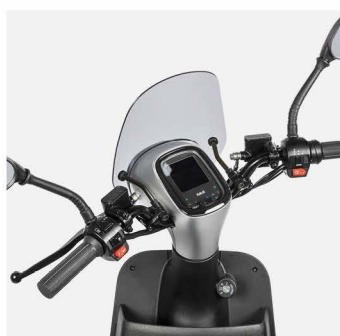

Askoll

I am electric

eS2 & eS3 Evolution

Vorverkauf
ab 10. Mai 2019

eS2

€ 3.840

Max. Geschw. 45 km/h
Reichweite 80 km

eS3

€ 4.440

Max. Geschw. 70 km/h
Reichweite 100 km

ASKOLL eS2 & eS3 Evolution

- 2 entnehmbare Akkus serienmäßig, Ladegerät ebenfalls herausnehmbar
- Große 16 Zoll Räder – bedeuten mehr Fahrstabilität
- Scheibenbremsen vorne und hinten
- Windschild
- Digital Instrument mit Bluetooth Anbindung für Smartphone APP
- Längere Sitzbank für noch mehr Komfort
- Integriertes TOP Case mit gepolsterter Rückenlehne für den Beifahrer
- Spezielle Lackierung mit Applikationen